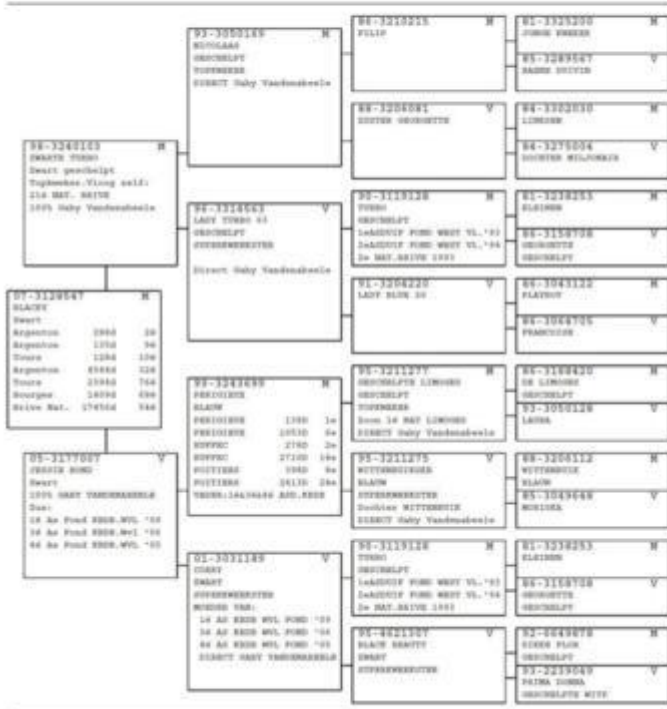

DE SAER ANTOINE & RUDI
ZANDVLEUGESTRAAT 8
8755 RUISELEDE
051/68.79.19

07-3128547
DUIVE
BLACKY